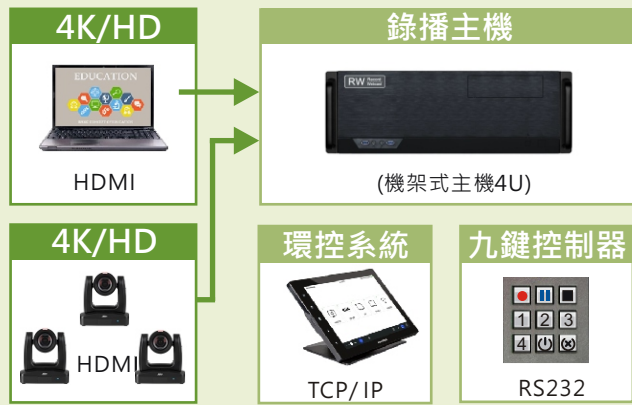

4CH 4K60 輸入: 攝影機/電腦畫面

4K/HD輸出: 錄製檔案/直播串流/雲端視訊

主機規範

品牌-型號	視音訊輸入擷取(4CH)	視音訊輸出(2CH)	錄製/直播輸出品質	錄播功能	內建儲存	整合控制	網路(WOL)	AUDIO IN & OUT	USB	OS
RW-UHD40B	HDMI x 4 (3840x2160p60 max) *可擴充1/2 CH 1PCAM/MP4 file	HDMI x 2 (w/ DP to HDMI Adapter) *可擴充至3CH視訊輸出	HD 1080p	基本	2TB	RS232 & TCPIP	RJ45x2 GbE	IN : Mic/Line HDMI Audio OUT: 3.5mm mini-jack HDMI Audio	3.0x2 2.0x2 (可擴 Type-C)	Win 10 IoT 嵌入式繁中版
RW-UHD40A			HD 1080p	基本&進階						
RW-UHD40BX			4K 2016p	基本	4TB					
RW-UHD40AX			4K 2160p	基本&進階						

基本(Basic Functions)

- 支援4/6路4K及HD 訊號輸入，4/6路視訊合成，具來源及輸出監看視窗，轉場特效
- 內建圖形化音控介面，具輸入及輸出監聽、調音、混音、音訊延遲...
- 內建有150/300個預設場景供選用，如:子母、並排、2/4/6分割場景，含2個圖卡頻道，並可透過網路或USB更換檔案
- 自訂場景可儲存包含：畫面排列、底圖、PTZ攝影機定位點、場景名稱..等設定值
- 可將輸入視訊局部特寫放大，可將輸入的簡報畫面黑邊裁切，並可預設為快捷場景鍵
- 視訊合成錄影檔格式:MP4(H.264/AAC)、AVI，解析度:HD/1080p
- 單/雙直播串流輸出:Youtube、FB、Wowza..，解析度: 1080p/720p (支援協定:RTMP、RTMPS..)
- 支援RTSP直播輸出，可儲存多個帳密專案，方便切換或區隔不同收視群，同時上線數達 10U □ 20U
- 主機可安裝(Chrome)瀏覽器，供登入Youtube/FB 直播平台、完成資料輸入、設定、確認直播影音等操作
- 內建排程錄影直播功能，可設定單次、每日、每周錄影直播，可依不同講師課程呼叫不同預設專案
- 可預設多種情境專案，一鍵切換不同的:直播金鑰、錄製品質、上傳位置、背景底圖、攝影定位點..等需求
- 錄製停止檔案自動上傳至伺服器(NAS、隨身碟).並可設定延時(離峰)上傳功能及支援 FTP/SFTP 協定
- 具序列(RS232)控制碼及 API(Web、TCP/IP)供第三方整合，指令含:錄停、暫停、切換畫面、換錄播專案
- 內建圖控介面可整合攝影機提供的Pan、Tile、Zoom 控制、切換定位點(Preset)、Track(追蹤) ON/OFF **註3
- 中英文標題、跑馬字幕及旁白詩歌字幕功能，並可匯入文字檔(.txt)以逐行、整頁方式疊加字幕
- 可設定每次系統開機回復原設定值(降低不當變更或中毒風險，影音儲存區不受影響)

進階(Advanced Functions)

- 客製底圖:設備內含單位標誌(文字/商標)的場景圖(5張),如:並排底圖、分割畫面底圖、圖卡
- 智慧場景切換:可依簡報畫面換頁、畫面變化或無簡報訊號時，自動導播切換至預設場景
- 支援NDI 協定 IP 視訊輸出，可提供高畫質、超低延遲傳輸。支援雲端視訊會議軟體(Google Meet/Webex/Skype)
- 本機串流直播:電腦及行動裝置透過瀏覽器(Chrome..)連線主機IP即可觀看現場直播，上線數10/20U(可密碼控管)
- 本機隨選點播:電腦及行動裝置透過瀏覽器(Chrome..)連線主機IP即可點選播放影音檔，上線數10/20U(可密碼控管)
- 支援匯入多國語言字幕檔(.srt)，疊加合成後輸出
- 剪輯功能:影音段落裁剪輸出，合併多段影音輸出
- 合成輸出的音訊可單獨錄製為音訊檔(.mp3、m4a)(可影音檔及音訊檔雙檔同時輸出)

其他擴充選項(Options)

- 錄製輸出品質達4K/2160p □ 直播輸出品質達4K/2160p □ 擴充為三視訊輸出(DP/HDMI) □ 視訊輸出(HDMI/DP)支援4K
- 擴充輸入 IP CAM / MP4 視訊頻道 □ 1 □ 2 註4 □ 擴充來源頻道影音錄製功能 (*解析度1080p)
- 電腦簡報訊號去背(Color Key)合成輸出 註5 □ 虛擬棚藍綠背景去背(Chroma Key)合成輸出 註5